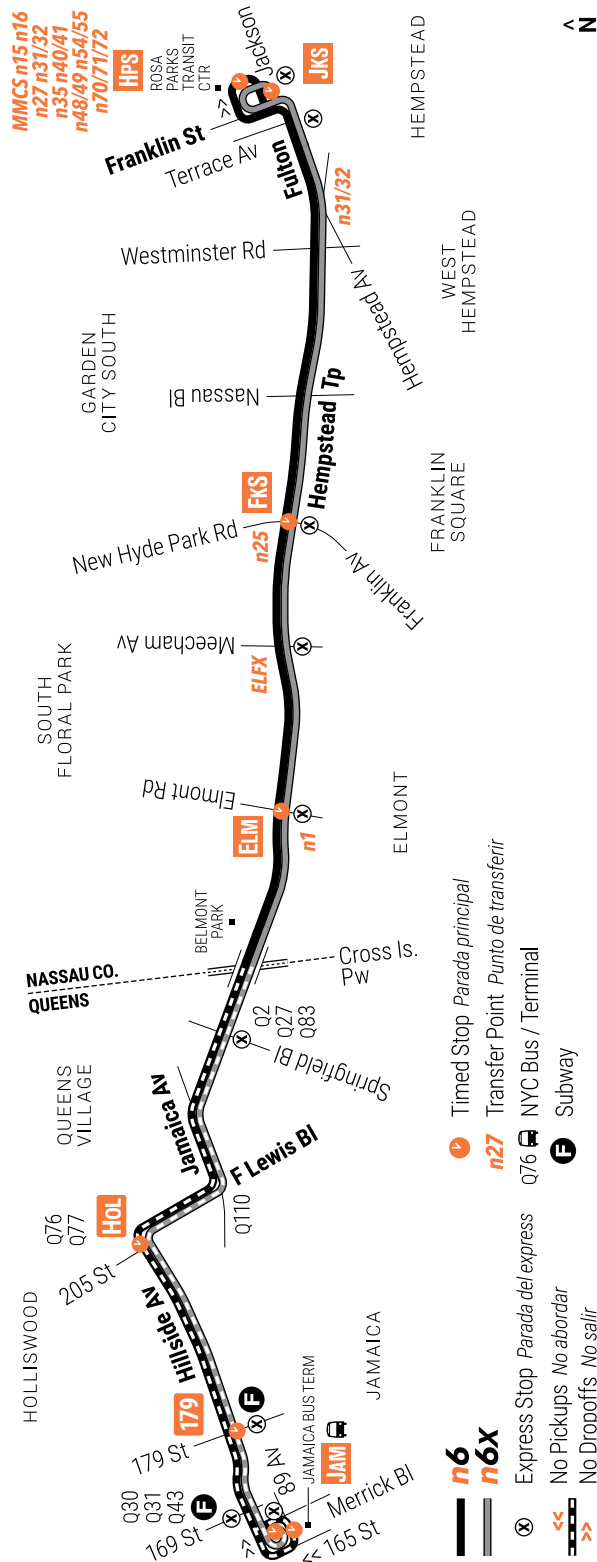

n6X

→ Jamaica

→ Hempstead

LUNES-VIERNES MONDAY-FRIDAY	Jamaica					Hempstead					
	JKS	FKS	ELM	179	JAM	JAM	179	ELM	FKS	JKS	
🚲 x 528	539	545	601	605	•	🚲 x 615	620	638	646	659	•
🚲 x 550	601	608	631	635	••	🚲 x 645	650	708	717	734	••
x 602	614	621	644	648	••	x 703	707	726	735	752	••
🚲 x 618	630	637	700	705	••	🚲 x 715	719	738	747	804	••
🚲 x 645	657	704	730	735	••	🚲 x 745	749	808	817	834	••
🚲 x 715	727	734	800	805	••	🚲 x 815	819	838	847	904	••
x 727	739	746	812	817	••	x 831	835	854	903	918	••
🚲 x 745	757	804	830	835	••	🚲 x 845	849	908	916	931	••
x 801	813	820	846	851	••	x 856	900	917	925	940	••
🚲 x 815	827	834	900	905	••	🚲 x 915	919	936	944	959	••
x 832	844	851	917	922	••	x 927	931	948	956	1011	••
🚲 x 845	857	904	930	935	••	🚲 x 945	949	1006	1014	1029	••
x 948	1000	1007	1033	1038	••	x 1050	1054	1111	1119	1134	••
🚲 x 138	153	159	222	235	••	🚲 x 245	250	313	324	344	••
🚲 x 213	228	234	257	310	••	🚲 x 320	325	348	359	419	••
🚲 x 247	302	309	332	345	••	🚲 x 355	400	423	434	454	••
🚲 x 323	338	344	407	420	••	🚲 x 430	435	458	509	529	••
🚲 x 358	413	419	442	455	••	🚲 x 505	510	533	544	604	••
🚲 x 433	448	454	517	530	••	🚲 x 540	545	608	618	635	••
x 457	512	518	541	554	••	x 601	607	628	638	655	••
🚲 x 508	523	529	552	605	••	🚲 x 615	621	642	652	709	••
🚲 x 543	558	604	627	640	••	🚲 x 650	656	717	727	744	••

**n6/6X**

6/27/2021

- HPS Hempstead** Rosa Parks Transit Ctr
- JKS Hempstead** Jackson St
- FKS Franklin Square** Franklin Av / Hempstead
- ELM Elmont** Elmont Rd / Hempstead
- HOL Holliswood** Fr. Lewis Bl / Hillside
- 179 Jamaica** 179 St Subway
- JAM Jamaica** 165 St Bus Term